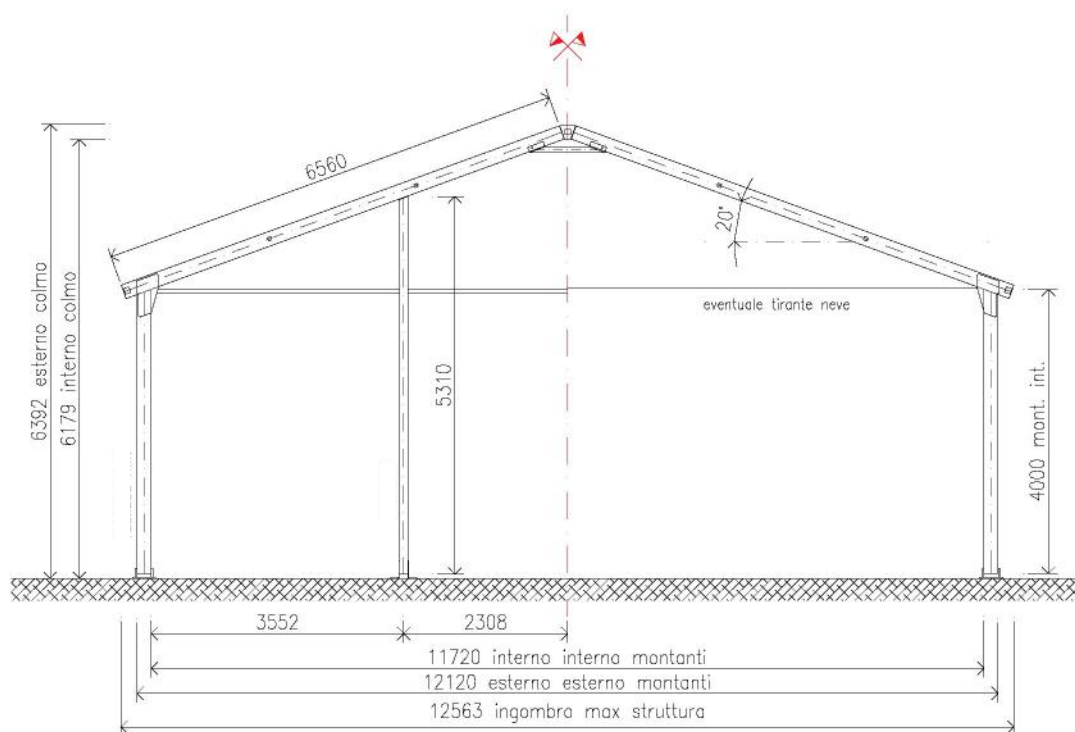

12MT H4 ALL.

Sezione arcata tipo e di testata

Vista assonometrica

F.D. Rent Service s.r.l.