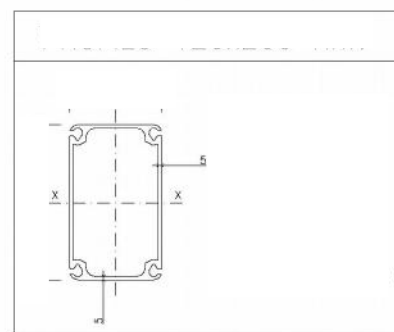

12MT H4 ALL.

Sezione arcata tipo e di testata

Vista assonometrica

F.D. Rent Service s.r.l.