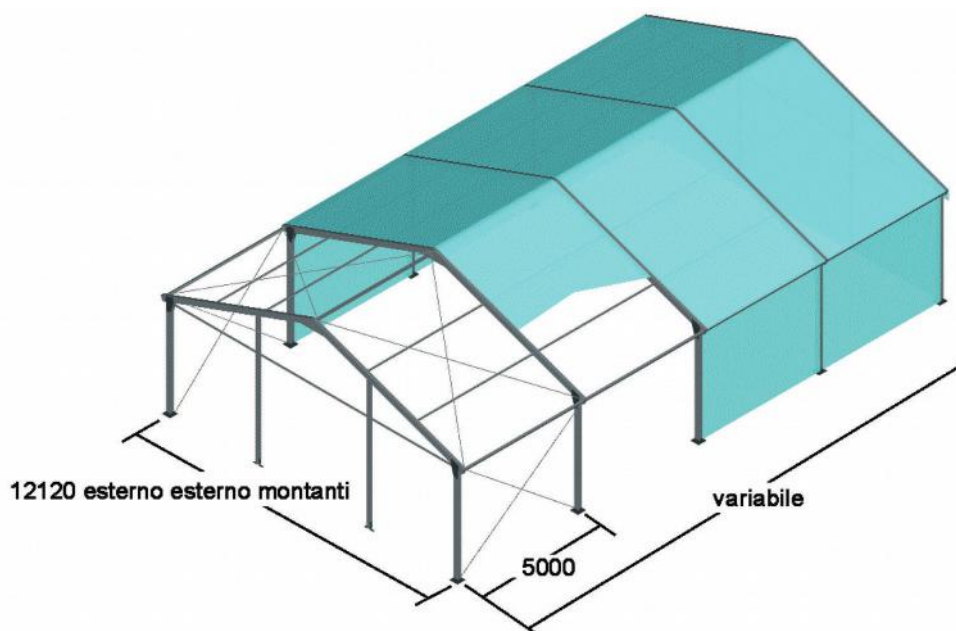

12MT H4 ALL.

Sezione arcata tipo e di testata

Vista assonometrica

F.D. Rent Service s.r.l.