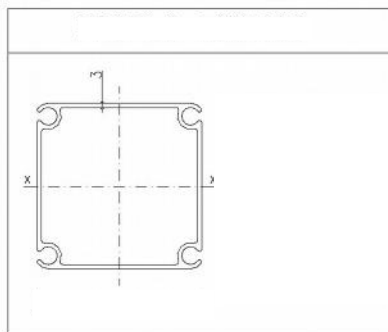

12MT H4 ALL.

Sezione arcata tipo e di testata

Vista assonometrica

F.D. Rent Service s.r.l.